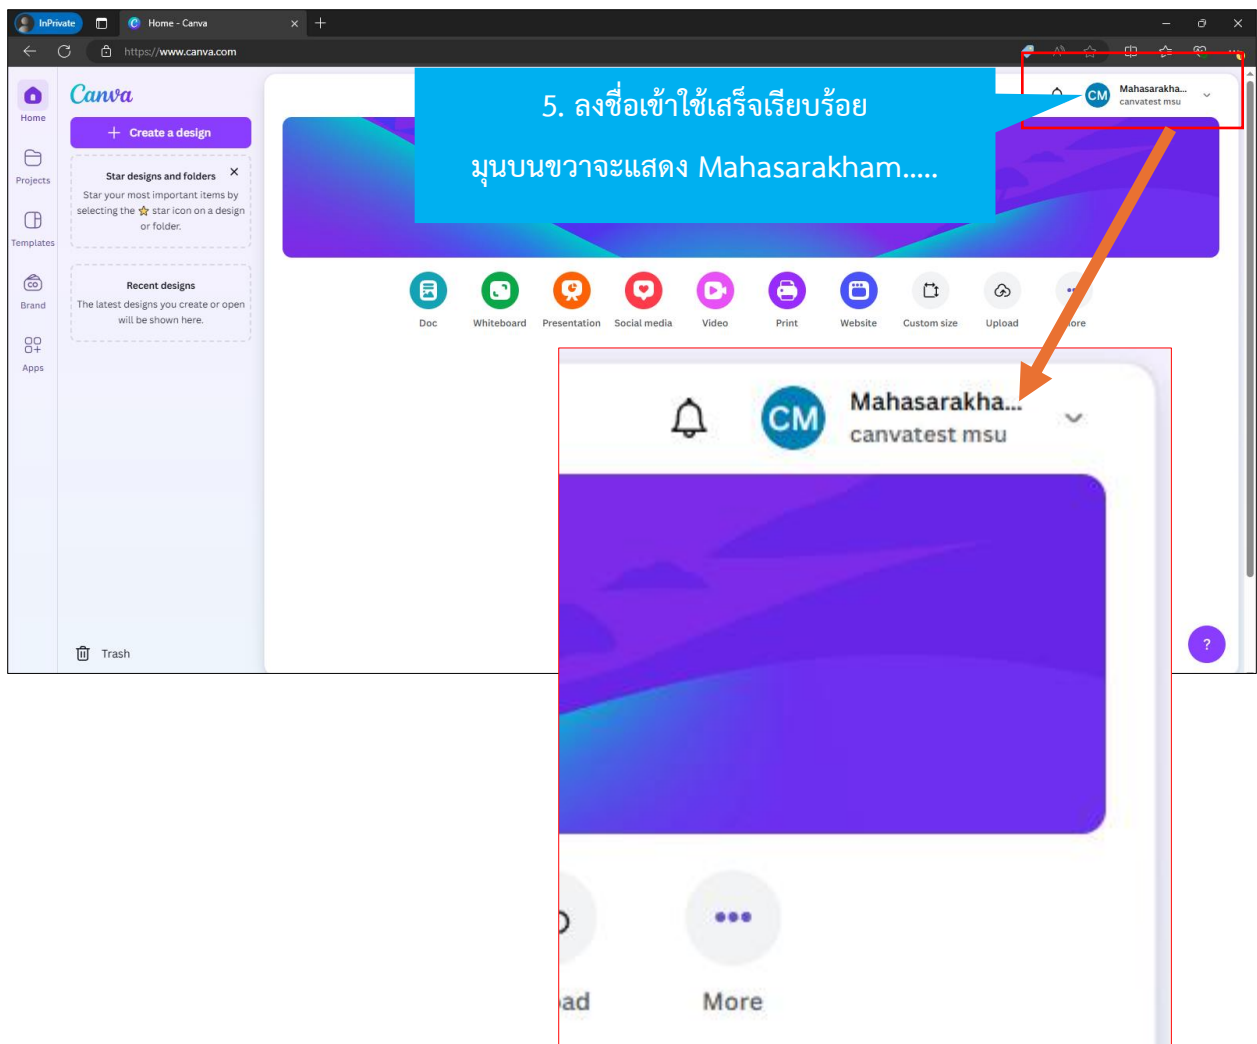

การเข้าใช้งาน Canva Pro สำหรับ นิสิต บุคลากร มหาวิทยาลัยมหาสารคาม

ขั้นตอนที่ 1 เข้าเว็บไซต์ <https://canva.msu.ac.th/>

ขั้นตอนที่ 2 หากผู้ใช้งานพบปัญหาเข้าใช้งานแล้ว Canva เป็นแบบ Try Pro for 30 days เนื่องจากมีการนำอีเมล @msu.ac.th ของมหาวิทยาลัยไปสมัครใช้งาน Canva แบบฟรีมาก่อน ให้ดำเนินการตามขั้นตอนต่อไปนี้ เพื่อเข้าใช้งานลิขสิทธิ์ของมหาวิทยาลัยมหาสารคาม

ถ้าระบบถามให้ Login ให้ทำการลงชื่อเข้าใช้ด้วยอีเมล @msu.ac.th

Welcome to Mahasarakham University Students on Canva!

Because you're a student at this university, you get Canva for Campus completely free!