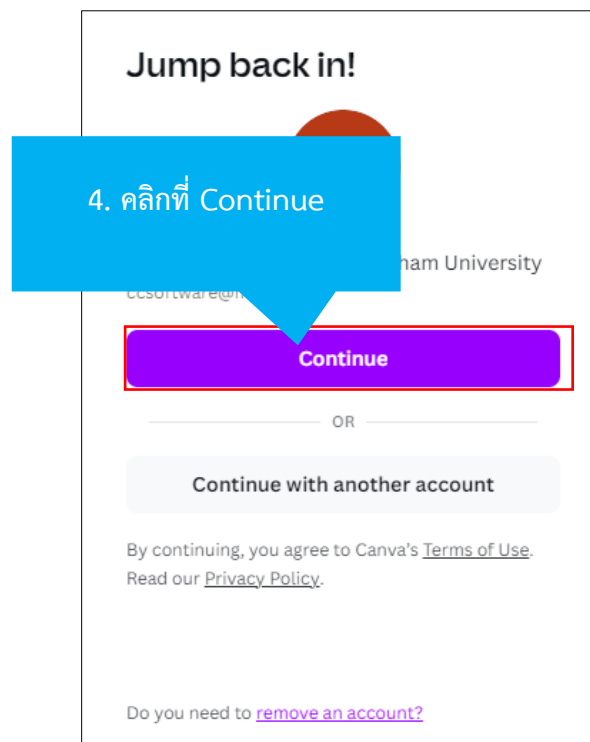

การเข้าใช้งาน Canva Pro สำหรับ นิสิต บุคลากร มหาวิทยาลัยมหาสารคาม

ขั้นตอนที่ 1 เข้าเว็บไซต์ <https://canva.msu.ac.th/>

ขั้นตอนที่ 2 หากผู้ใช้งานพบปัญหาเข้าใช้งานแล้ว Canva เป็นแบบ Try Pro for 30 days เนื่องจากมีการนำอีเมล @msu.ac.th ของมหาวิทยาลัยไปสมัครใช้งาน Canva แบบฟรีมาก่อน ให้ดำเนินการตามขั้นตอนต่อไปนี้ เพื่อเข้าใช้งานลิขสิทธิ์ของมหาวิทยาลัยมหาสารคาม

ถ้าระบบถามให้ Login ให้ทำการลงชื่อเข้าใช้ด้วยอีเมล @msu.ac.th

Welcome to Mahasarakham University Students on Canva!

Because you're a student at this university, you get Canva for Campus completely free!