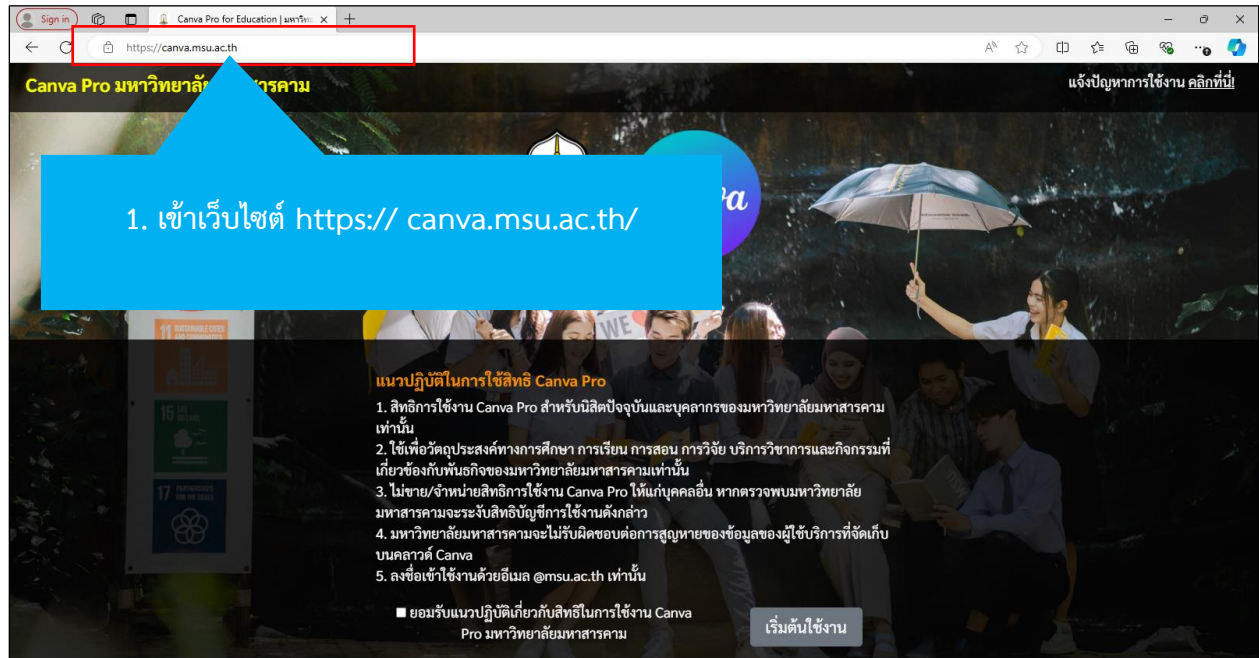

การเข้าใช้งาน Canva Pro สำหรับ นิสิต บุคลากร มหาวิทยาลัยมหาสารคาม

ขั้นตอนที่ 1 เข้าเว็บไซต์ <https://canva.msu.ac.th/>

ขั้นตอนที่ 2 หากผู้ใช้งานพบปัญหาเข้าใช้งานแล้ว Canva เป็นแบบ Try Pro for 30 days เนื่องจากมีการนำอีเมล @msu.ac.th ของมหาวิทยาลัยไปสมัครใช้งาน Canva แบบฟรีมาก่อน ให้ดำเนินการตามขั้นตอนต่อไปนี้ เพื่อเข้าใช้งานลิขสิทธิ์ของมหาวิทยาลัยมหาสารคาม

ถ้าระบบถามให้ Login ให้ทำการลงชื่อเข้าใช้ด้วยอีเมล @msu.ac.th

Welcome to Mahasarakham University Students on Canva!

Because you're a student at this university, you get Canva for Campus completely free!