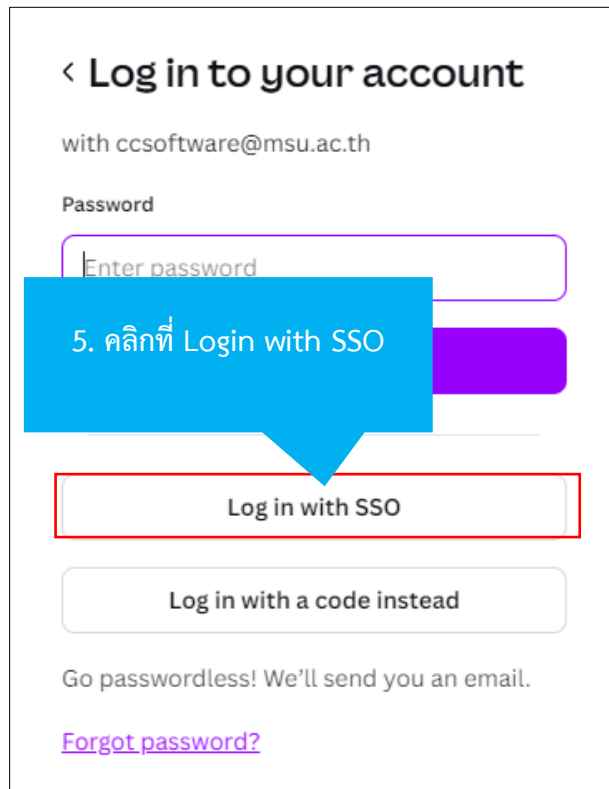

การเข้าใช้งาน Canva Pro สำหรับ นิสิต บุคลากร มหาวิทยาลัยมหาสารคาม

ขั้นตอนที่ 1 เข้าเว็บไซต์ <https://canva.msu.ac.th/>

ขั้นตอนที่ 2 หากผู้ใช้งานพบปัญหาเข้าใช้งานแล้ว Canva เป็นแบบ Try Pro for 30 days เนื่องจากมีการนำอีเมล @msu.ac.th ของมหาวิทยาลัยไปสมัครใช้งาน Canva แบบฟรีมาก่อน ให้ดำเนินการตามขั้นตอนต่อไปนี้ เพื่อเข้าใช้งานลิขสิทธิ์ของมหาวิทยาลัยมหาสารคาม

ถ้าระบบถามให้ Login ให้ทำการลงชื่อเข้าใช้ด้วยอีเมล @msu.ac.th

Welcome to Mahasarakham University Students on Canva!

Because you're a student at this university, you get Canva for Campus completely free!