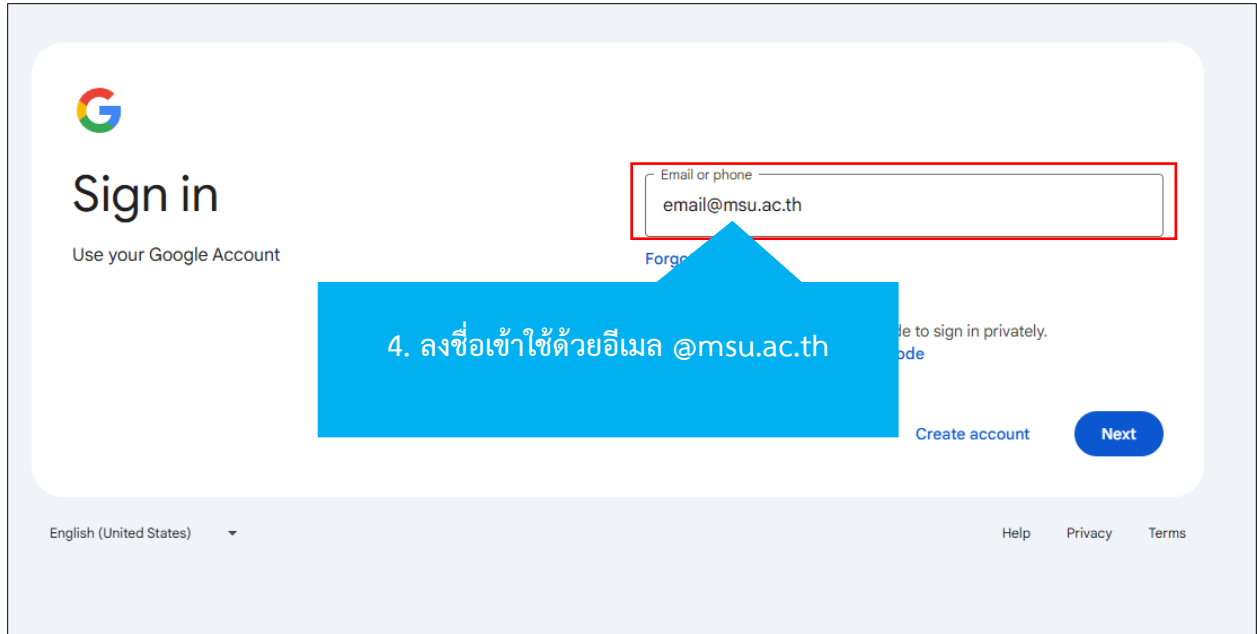

การเข้าใช้งาน Canva Pro สำหรับ นิสิต บุคลากร มหาวิทยาลัยมหาสารคาม

ขั้นตอนที่ 1 เข้าเว็บไซต์ <https://canva.msu.ac.th/>

ขั้นตอนที่ 2 หากผู้ใช้งานพบปัญหาเข้าใช้งานแล้ว Canva เป็นแบบ Try Pro for 30 days เนื่องจากมีการนำอีเมล @msu.ac.th ของมหาวิทยาลัยไปสมัครใช้งาน Canva แบบฟรีมาก่อน ให้ดำเนินการตามขั้นตอนต่อไปนี้ เพื่อเข้าใช้งานลิขสิทธิ์ของมหาวิทยาลัยมหาสารคาม

ถ้าระบบถามให้ Login ให้ทำการลงชื่อเข้าใช้ด้วยอีเมล @msu.ac.th

Welcome to Mahasarakham University Students on Canva!

Because you're a student at this university, you get Canva for Campus completely free!