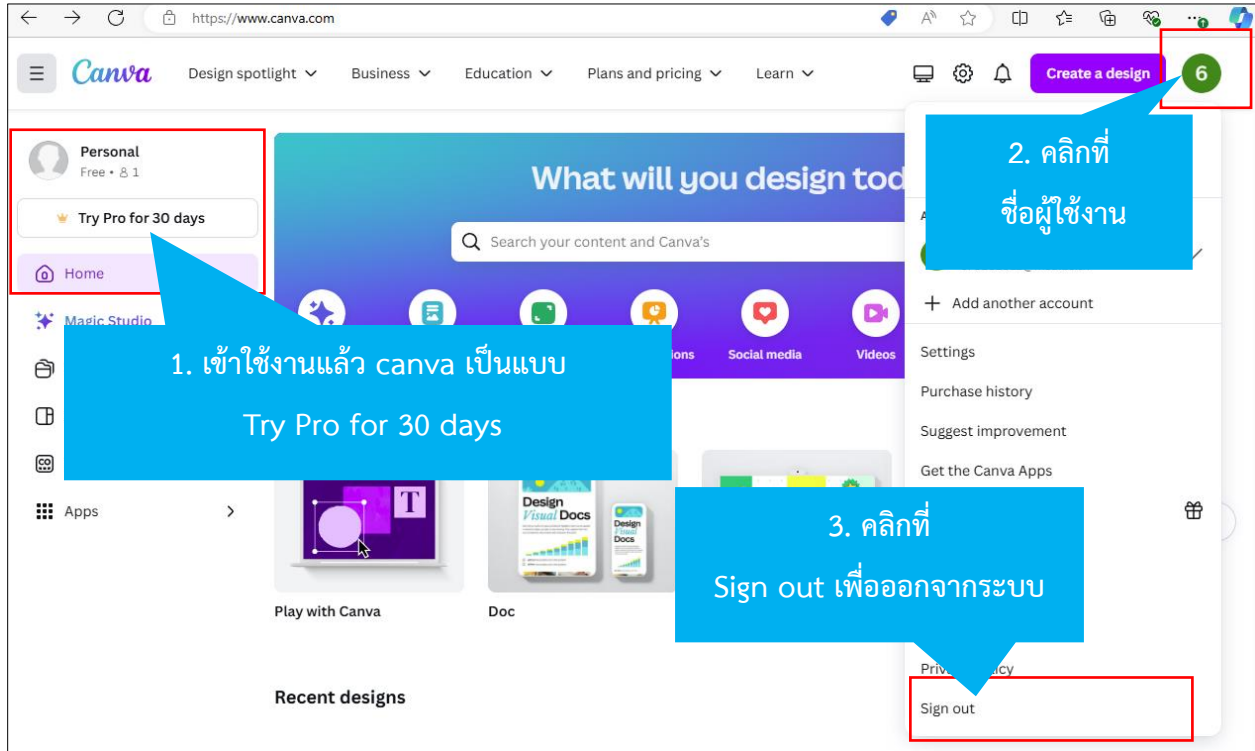

การเข้าใช้งาน Canva Pro สำหรับ นิสิต บุคลากร มหาวิทยาลัยมหาสารคาม

ขั้นตอนที่ 1 เข้าเว็บไซต์ <https://canva.msu.ac.th/>

ขั้นตอนที่ 2 หากผู้ใช้งานพบปัญหาเข้าใช้งานแล้ว Canva เป็นแบบ Try Pro for 30 days เนื่องจากมีการนำอีเมล @msu.ac.th ของมหาวิทยาลัยไปสมัครใช้งาน Canva แบบฟรีมาก่อน ให้ดำเนินการตามขั้นตอนต่อไปนี้ เพื่อเข้าใช้งานลิขสิทธิ์ของมหาวิทยาลัยมหาสารคาม