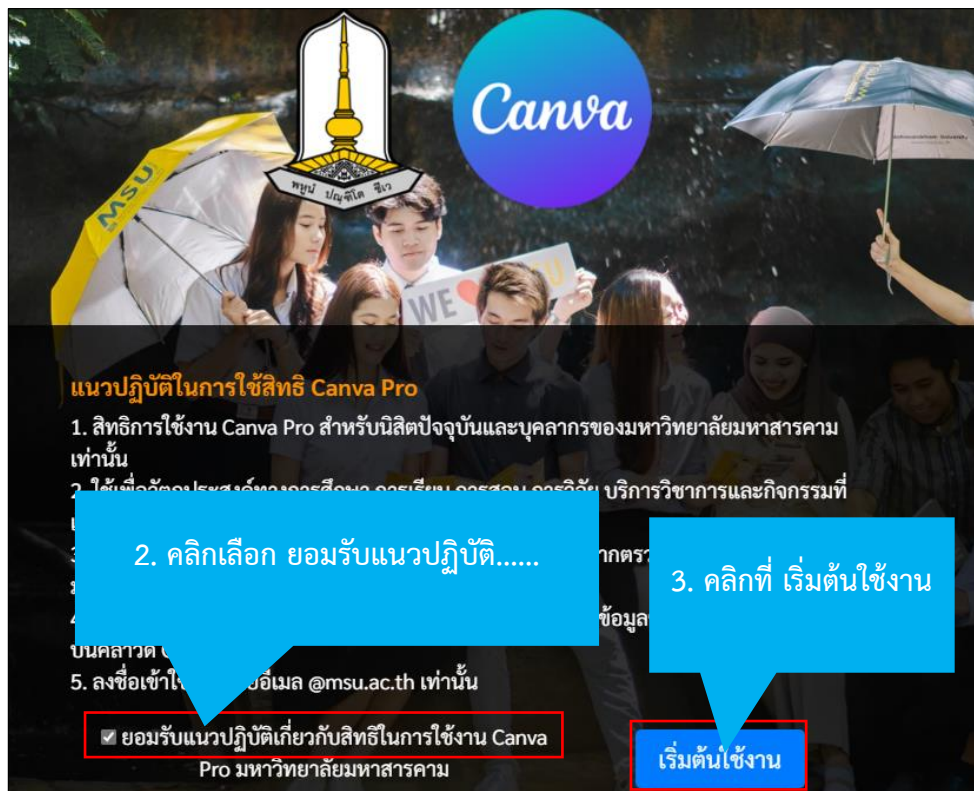

การเข้าใช้งาน Canva Pro สำหรับ นิสิต บุคลากร มหาวิทยาลัยมหาสารคาม

ขั้นตอนที่ 1 เข้าเว็บไซต์ <https://canva.msu.ac.th/>

ขั้นตอนที่ 2 หากผู้ใช้งานพบปัญหาเข้าใช้งานแล้ว Canva เป็นแบบ Try Pro for 30 days เนื่องจากมีการนำอีเมล @msu.ac.th ของมหาวิทยาลัยไปสมัครใช้งาน Canva แบบฟรีมาก่อน ให้ดำเนินการตามขั้นตอนต่อไปนี้ เพื่อเข้าใช้งานลิขสิทธิ์ของมหาวิทยาลัยมหาสารคาม

ถ้าระบบถามให้ Login ให้ทำการลงชื่อเข้าใช้ด้วยอีเมล @msu.ac.th

Welcome to Mahasarakham University Students on Canva!

Because you're a student at this university, you get Canva for Campus completely free!